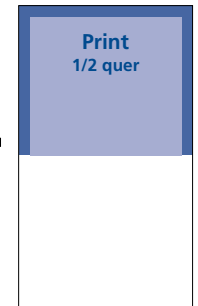

Touristik PR 2024 & Touristik Medien 2024

Formate und Preise Online

Medium Rectangle · 300 x 250 Pixel

250,- pro Monat
800,- für 6 Monate

Anzeigendateien Online: TIF oder GIF
Agentur-/Mittlerprovision: Agenturrabatte und
Mittlerprovision werden nur bei Mehrfachaufträgen
und nach vorheriger Absprache gewährt.
Die Mittlerprovision beträgt dann maximal 15 Prozent.

Kombipakete Print / Online

2.500,- 1/1 Seite, 4c **plus** online Rectangle

Zahlungsbedingungen: Alle Preise verstehen sich
zuzüglich gesetzlicher Mehrwertsteuer ohne Abzug.
Die Rechnung wird nach Erscheinen gestellt.