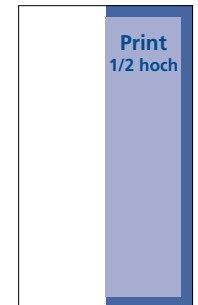

Kombipakete Print / Online

1.500,- 1/2 Seite, 4c **plus** online Rectangle

Kontakt: Touristik PR u. Medien Verlags GbR
Loisach-Ufer 26, 82515 Wolfratshausen,
Tel. 018171/4186-6, Fax 08171/4186-85,
sab@srt-redaktion.de
www.touristikpr.de