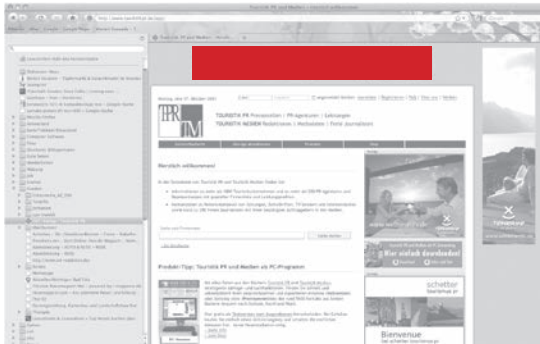

Touristik PR 2021 & Touristik Medien 2021

Formate und Preise Online

Superbanner · 728 x 90 Pixel

250,- pro Monat
700,- für 6 Monate

Medium Rectangle · 300 x 250 Pixel

150,- pro Monat
400,- für 6 Monate

Skyscraper · 160 x 600 Pixel

250,- pro Monat
700,- für 6 Monate

Kombipakete Print/Online

2.500,- 1/1 Seite, 4c plus online Rectangle oder Superbanner
1.500,- 1/2 Seite, 4c plus online Rectangle oder Superbanner

Anzeigendateien Online: TIF oder GIF